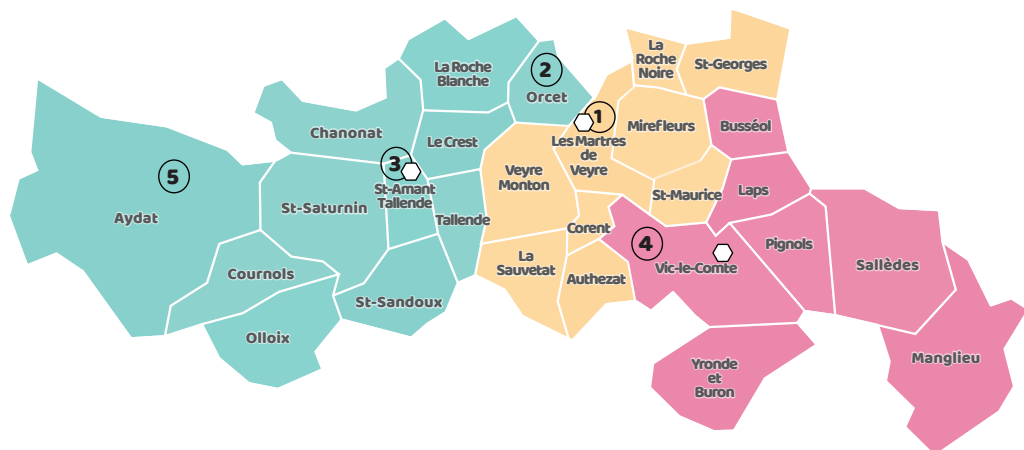

MULTI-ACCUEILS

- 1 Multi-accueil « Le Petit Prince »**
1 bis, rue des Loubrettes - 63730 Les-Martres-de-Veyre
Nombre de places : **30**
- 2 Multi-accueil « Poudre de lune »**
Rue Alexandre-Rouel - 63670 Orcet
Nombre de places : **20**
- 3 Multi-accueil « Les Cheir'ubins »**
8, rue du Montel - 63450 Saint-Amant-Tallende
Nombre de place : **24**
- 4 Multi-accueil « À pas Comté »**
Rue du Vignolat - Longues - 63270 Vic-le-Comte
Nombre de places : **32**
- 5 Micro-crèche d'Aydat**
Rue Yvon-Chauveix - Rouillas-Bas - 63970 Aydat
Nombre de places : **10**